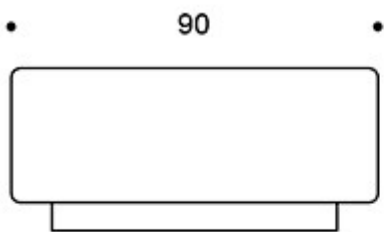

MATERIAALIKUVAUS:

Istuin: ympäriverhoiltu

Sokkeli: musta

TUOTEKODI:

393 = ympäriverhoiltu istuin, ilman selkänojaa

KANGASMENEKKI:

2,2 m

Mittapiirros: