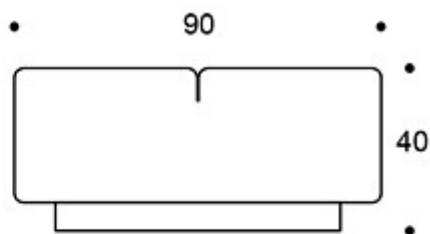

Mittapiirros:

393