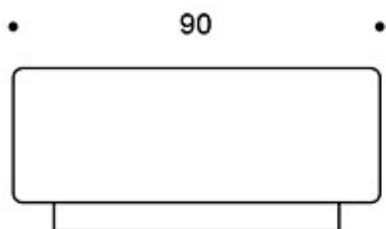

Mittapiirros:

393