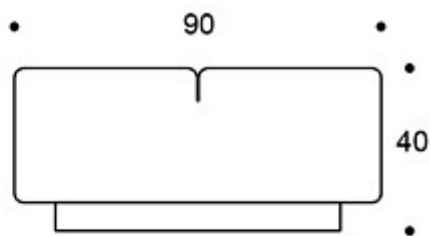

MATERIAALIKUVAUS:

Istuin: ympäriverhoiltu

Sokkeli: musta

TUOTEKODI:

393 = ympäriverhoiltu istuin, ilman selkänojaa

KANGASMENEKKI:

2,2 m

Mittapiirros: